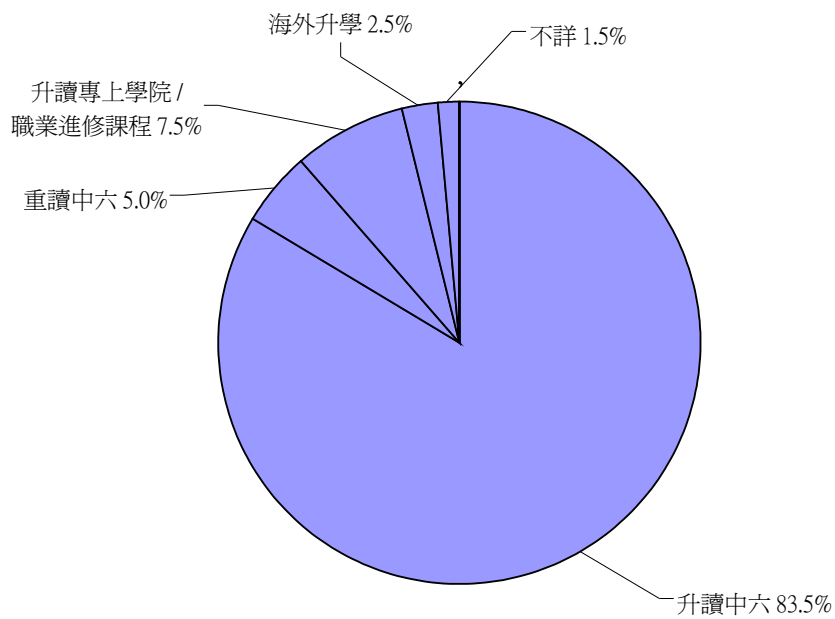

中五畢業生出路 (2007)

中七畢業生升讀大學學位課程分佈概況 (2007)

BU : 香港浸會大學
CityU : 香港城市大學
CUHK : 香港中文大學
HKSYU : 香港樹仁大學

HKU : 香港大學
HKUST : 香港科技大學
LU : 嶺南大學
PolyU : 香港理工大學

離校學生出路

中五畢業生

出路類別	百分比
中六課程	83.5
中五課程	5.0
本地全日制專上/職業訓練課程	7.5
海外升學	2.5
其他	1.5

中七畢業生

出路類別	百分比
本地大學課程 (包括學位及副學士課程)	96.8
海外升學	2.1
中七課程	1.1