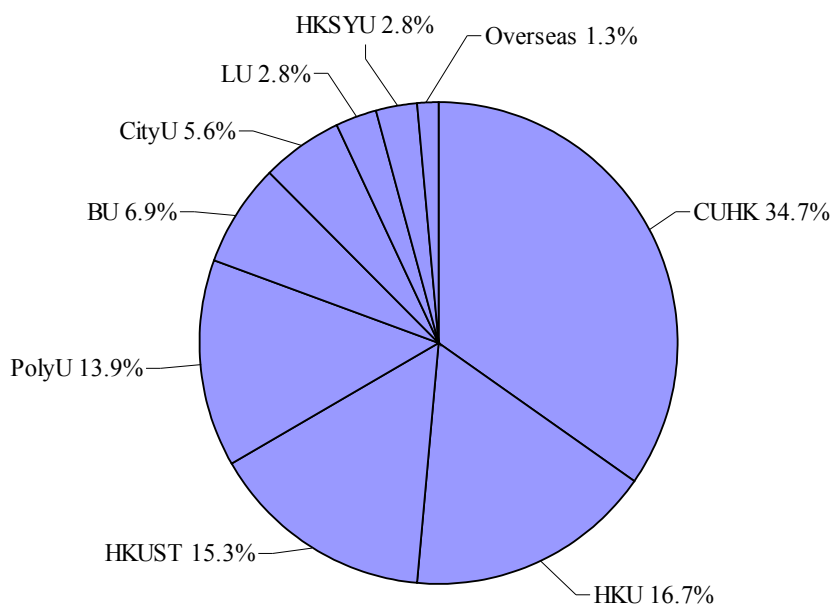

中五畢業生出路 (2007)

中七畢業生升讀大學學位課程分佈概況 (2007)

BU : 香港浸會大學
CityU : 香港城市大學
CUHK : 香港中文大學
HKSYU : 香港樹仁大學

HKU : 香港大學
HKUST : 香港科技大學
LU : 嶺南大學
PolyU : 香港理工大學

離校學生出路

中五畢業生

出路類別	百分比
中六課程	83.5
中五課程	5.0
本地全日制專上/職業訓練課程	7.5
海外升學	2.5
其他	1.5

中七畢業生

出路類別	百分比
本地大學課程 (包括學位及副學士課程)	96.8
海外升學	2.1
中七課程	1.1